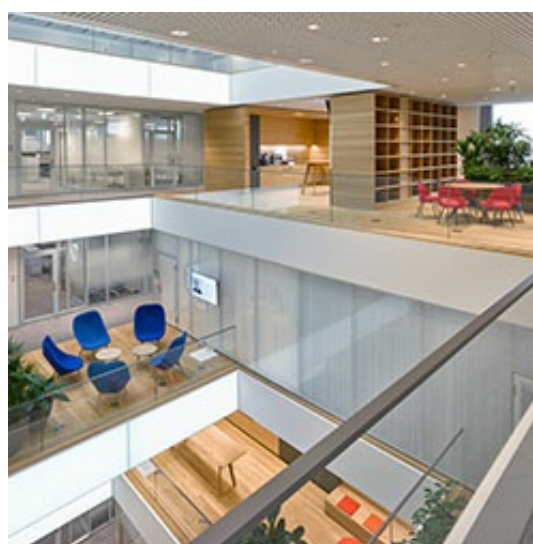

## Elegant und stylisch.

Glaswände mit schwarz eloxierten Profilen und mit vorgesetzten Lamellen prägen die von einer Londoner Finanzberatung genutzten Büroräume. Sie wirken durch die Kombination aus warmen Holzoberflächen und unterschiedlichen Bronzetönen sehr elegant und stylisch. Eine freistehende Ganzglaswand wirkt im Empfangsbereich als besonderes Highlight. Durch die Kombination aus moderner Möblierung, hochwertigsten Materialien und perfekt inszenierter Beleuchtung sind Räume mit einem einzigartigen Ambiente entstanden.

## Faszinierende Bürowelten.

Bei der Planung der vier neuen Bürogebäude bei Roche in Kaiseraugst standen Innovationskraft und Austausch unter den Abteilungen im Vordergrund. Jeweils im Zentrum der Bauten sind die Obergeschosse über Lufträume und versetzte Ebenen miteinander verbunden. Das doppelschalige Ganzglassystem 2300 mit Structural-Glazing-Türen verleiht den Etagen durch die flächenbündige Verglasung aus Weißglas und die auf ein konstruktives Minimum reduzierten Profile ein edles Ambiente.