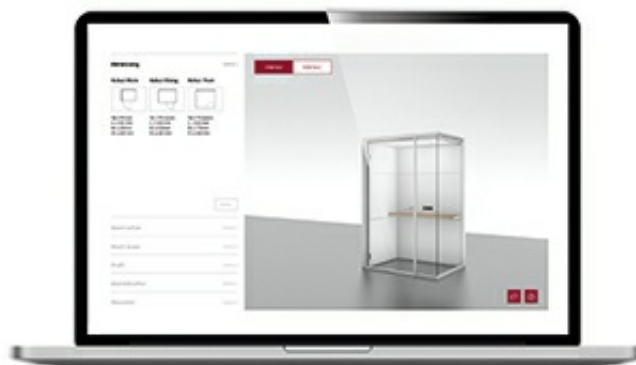

Heute stellen wir Ihnen unsere drei Systeme Kubus I Micro, Dialog und Team vor. Diese können nun in unserem neuen Kubus-Konfigurator in unterschiedlichen Farben und Materialien kombiniert und visualisiert werden.

Konfigurieren Sie Ihren KUBUS!

Das KUBUS Standardprogramm umfasst 3 Größen (Micro, Dialog, Team) in je 8 Farbvarianten. Mit dem KUBUS Konfigurator können die Profil- und Grundfarben sowie Materialien kombiniert und visualisiert werden. Dadurch lassen sich helle, dunkle und auch kontrastreiche Kubus-Varianten realisieren: puristisch und reduziert oder mit warmen Holzoberflächen – passend zu Ihrem Gestaltungskonzept. Und Dank der vordefinierten Varianten schnell (Lieferzeit 8 Wochen) und wirtschaftlich (ab 7.700 Euro)!